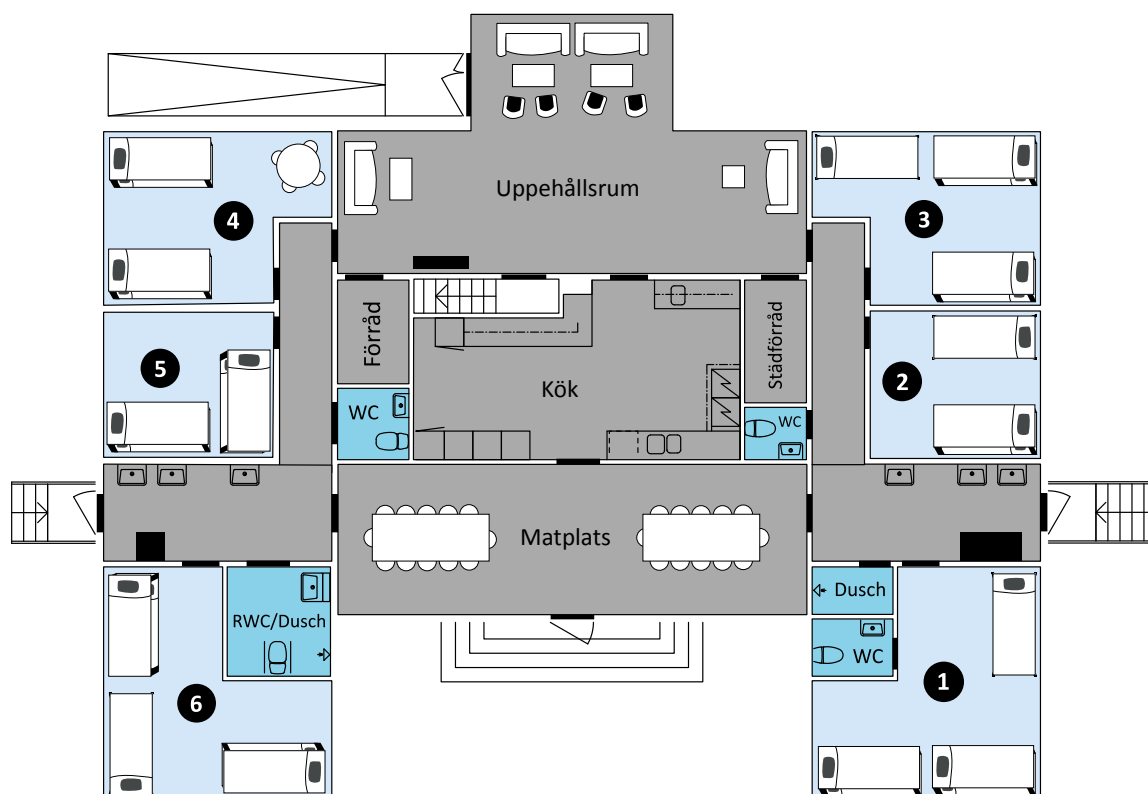

Översiktskarta och möblering

Möbleringen ska återställas till den ursprungliga placeringen innan ni lämnar Glimminge lägergård.

Bottenplan

Sovrum 1

- 5 sängplatser, varav två våningssängar och en enkelsäng
- WC

Sovrum 2

- 3 sängplatser, varav en våningssäng och en enkelsäng.

Sovrum 3

- 5 sängplatser, varav två våningssängar och en enkelsäng

Sovrum 4

- 4 sängplatser uppdelat på två våningssängar
- Bord med stolar

Sovrum 5

- 4 sängplatser uppdelat på två våningssängar

Sovrum 6

Sovrummet är tillgänglighetsanpassat och ligger nära anslutning till RWC.

- 5 sängplatser, varav två våningssängar och en enkelsäng

Matplats

Bord och stolar för 20 personer.

- 2 sängplatser, uppdelat på två enkelsängar.

Sovrum 8

- 2 sängplatser i en våningssäng
- Tillgång till delad balkong

Sovrum 9

- 2 sängplatser i en våningssäng
- Tillgång till delad balkong

Sovrum 10

- 2 sängplatser, uppdelat på två enkelsängar.