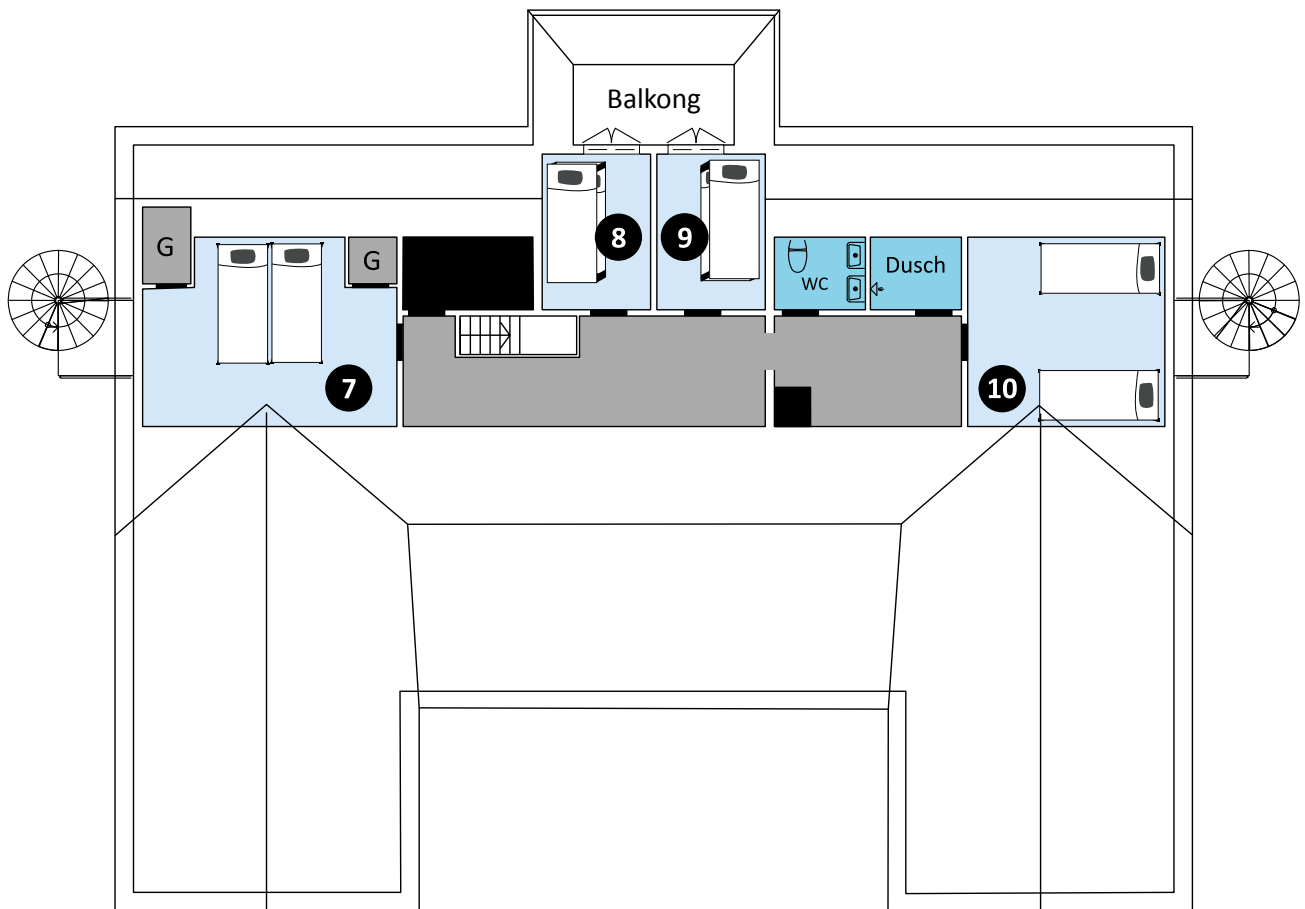

Övervåning

Sovrum 7

- 2 sängplatser, uppdelat på två enkelsängar.

Sovrum 8

- 2 sängplatser i en våningssäng
- Tillgång till delad balkong

Sovrum 9

- 2 sängplatser i en våningssäng
- Tillgång till delad balkong

Sovrum 10

- 2 sängplatser, uppdelat på två enkelsängar.

Utomhus

Grillplats

- Grill, eldstad och picknickbord

Utomhusförråd

- Utomhusleksaker och redskap