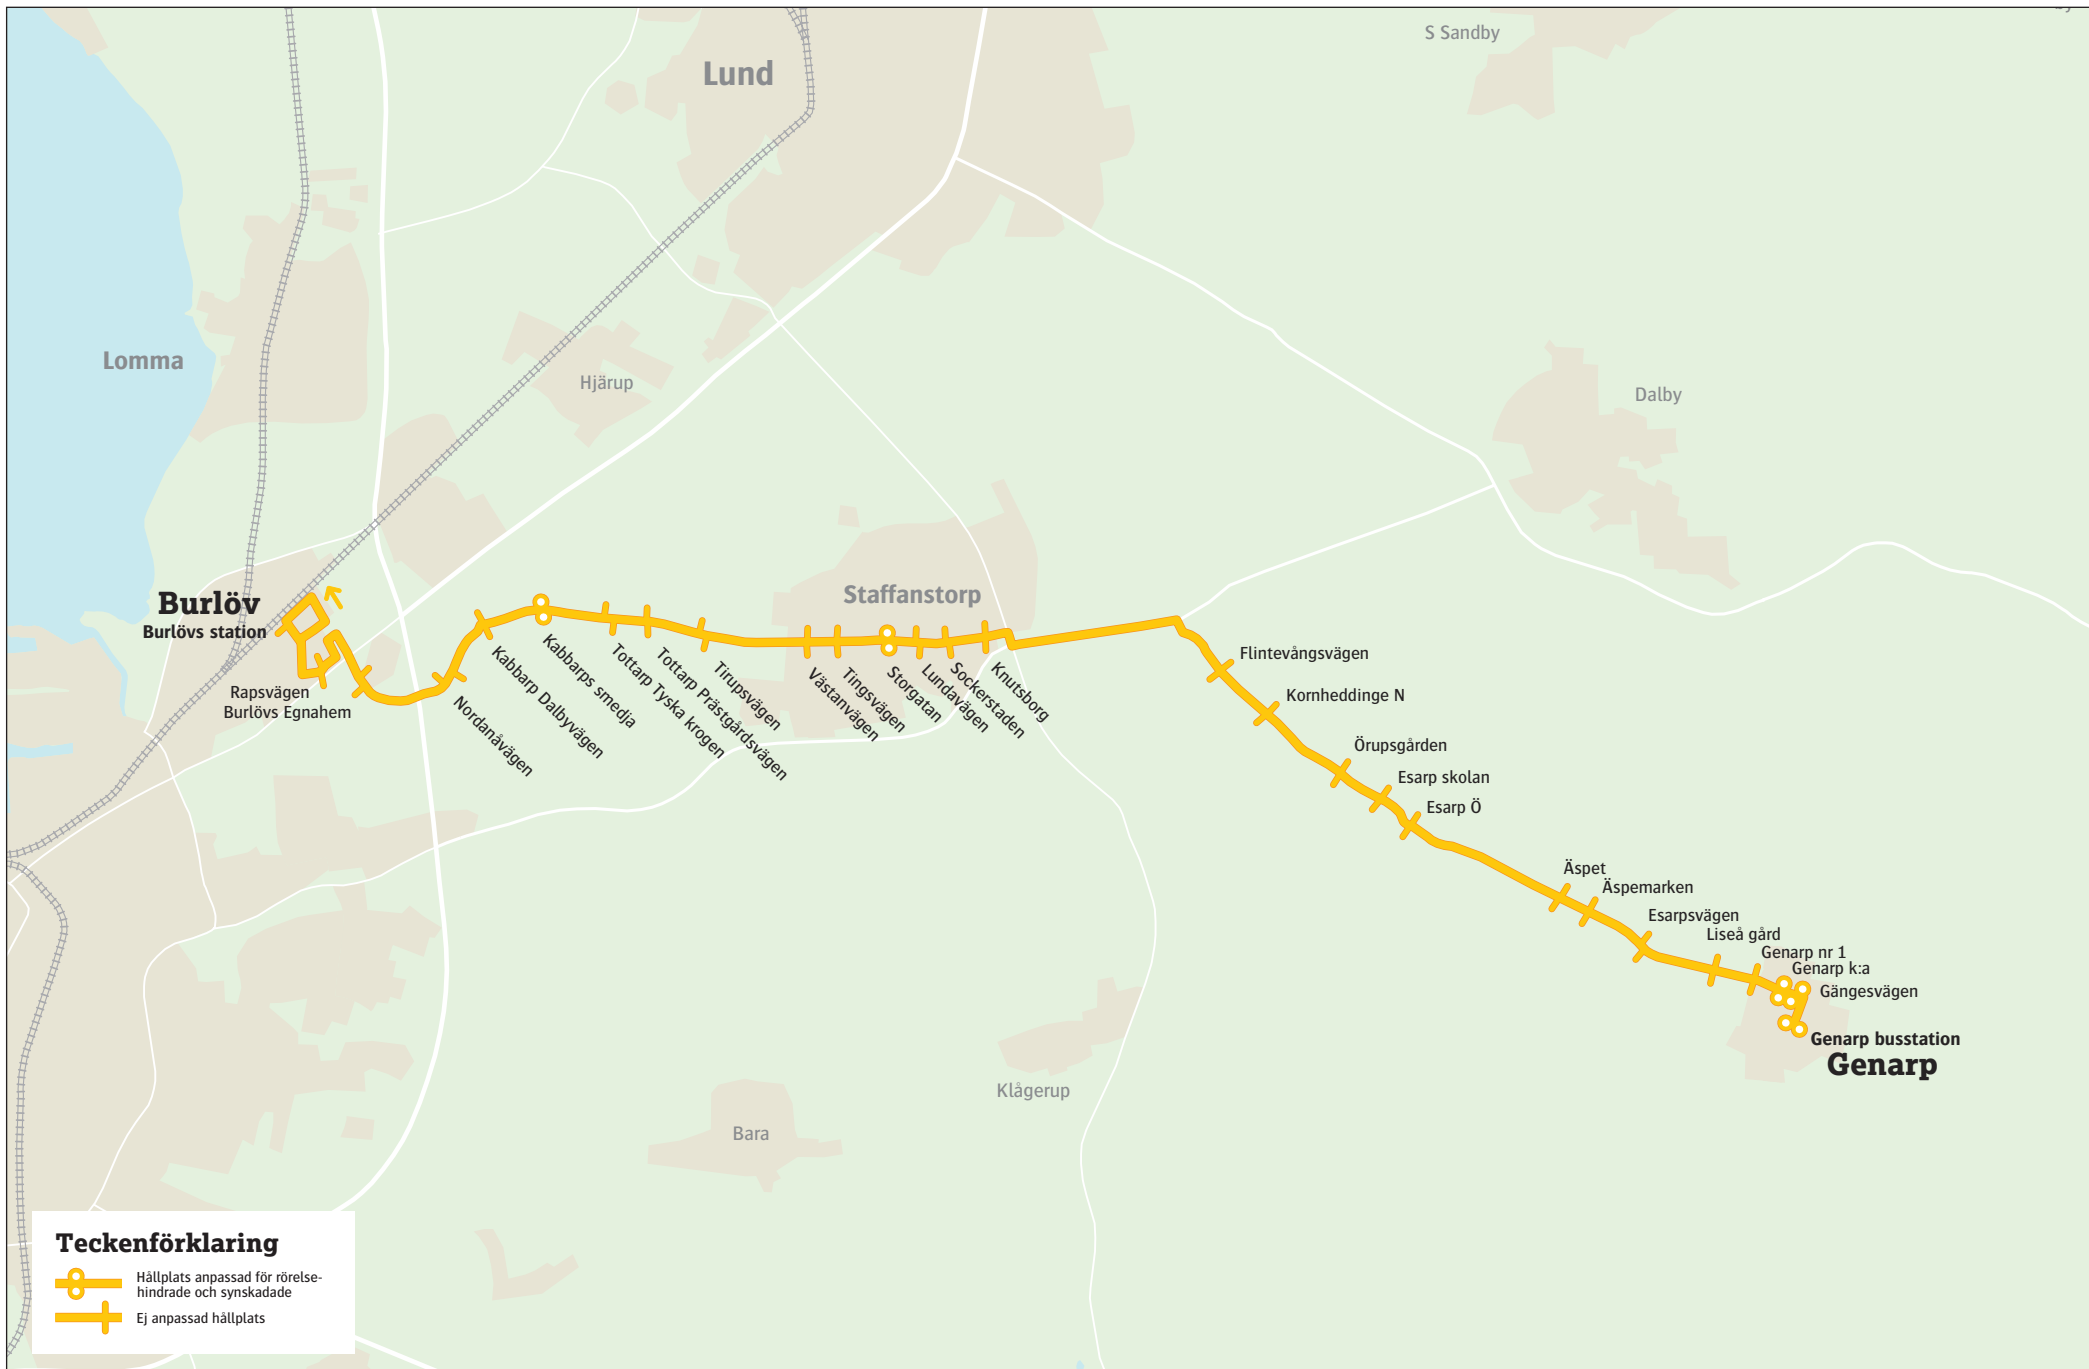

172

Burlöv–Staffanstorp–Genarp

172 Burlöv–Staffanstorp–Genarp

måndag–fredag

Burlöv station	05.31	06.01	06.35	07.05	07.35	35	11.35	12.35	13.27	14.26	14.57	15.31	16.01	16.31	17.35	35	20.35	21.07	23.05	01.05	03.05
Burlövs Egnahem	05.39	06.09	06.43	07.13	07.43	43	11.43	12.43	13.35	14.34	15.05	15.40	16.10	16.40	17.44	44	20.44	21.16	23.13	01.13	03.13
Staffanstorp Storgatan	05.50	06.20	06.54	07.24	07.54	54	11.54	12.55	13.47	14.46	15.18	15.53	16.21	16.51	17.55	55	20.55	21.27	23.24	01.24	03.24
Esharp skolan	06.01	06.31	07.05	07.35	08.05	05	12.05	13.06	13.58	14.57	15.30	16.05	16.33	17.03	18.06	06	21.06	21.38	23.34	01.34	03.34
Genarp busstation	06.09	06.39	07.14	07.44	08.14	14	12.14	13.15	14.07	15.06	15.39	16.14	16.42	17.12	18.14	14	21.14	21.46	23.42	01.42	03.42

lördag

Burlöv station	06.40	40	19.40	21.18	23.18	01.18	03.18
Burlövs Egnahem	06.48	48	19.48	21.26	23.26	01.26	03.26
Staffanstorp Storgatan	06.58	58	19.58	21.36	23.36	01.36	03.36
Esharp skolan	07.08	08	20.08	21.46	23.46	01.46	03.46
Genarp busstation	07.17	17	20.17	21.55	23.55	01.55	03.55

söndag

Burlöv station	07.40	09.40	11.40	13.40	15.40	17.40	19.40	21.18	23.18	01.18	03.18
Burlövs Egnahem	07.48	09.48	11.48	13.48	15.48	17.48	19.48	21.26	23.26	01.26	03.26
Staffanstorp Storgatan	07.58	09.58	11.58	13.58	15.58	17.58	19.58	21.36	23.36	01.36	03.36
Esharp skolan	08.08	10.08	12.08	14.08	16.08	18.08	20.08	21.46	23.46	01.46	03.46
Genarp busstation	08.17	10.17	12.17	14.17	16.17	18.17	20.17	21.55	23.55	01.55	03.55

15 december 2024–14 juni 2025
För resor under jul, nyår, påsk, midsommar samt övriga storhelger sök din resa på skanetrafiken.se eller i appen.

Teckenförklaring

- |00|** Fasta minuttal varje timme mellan strecken
- Endast natt mot lördag samt natt mot den 18 april och 1 maj 2025
- L** Endast natt mot den 26 dec 2024, 6 jan, 19 april, 21 april och 7 jun 2025